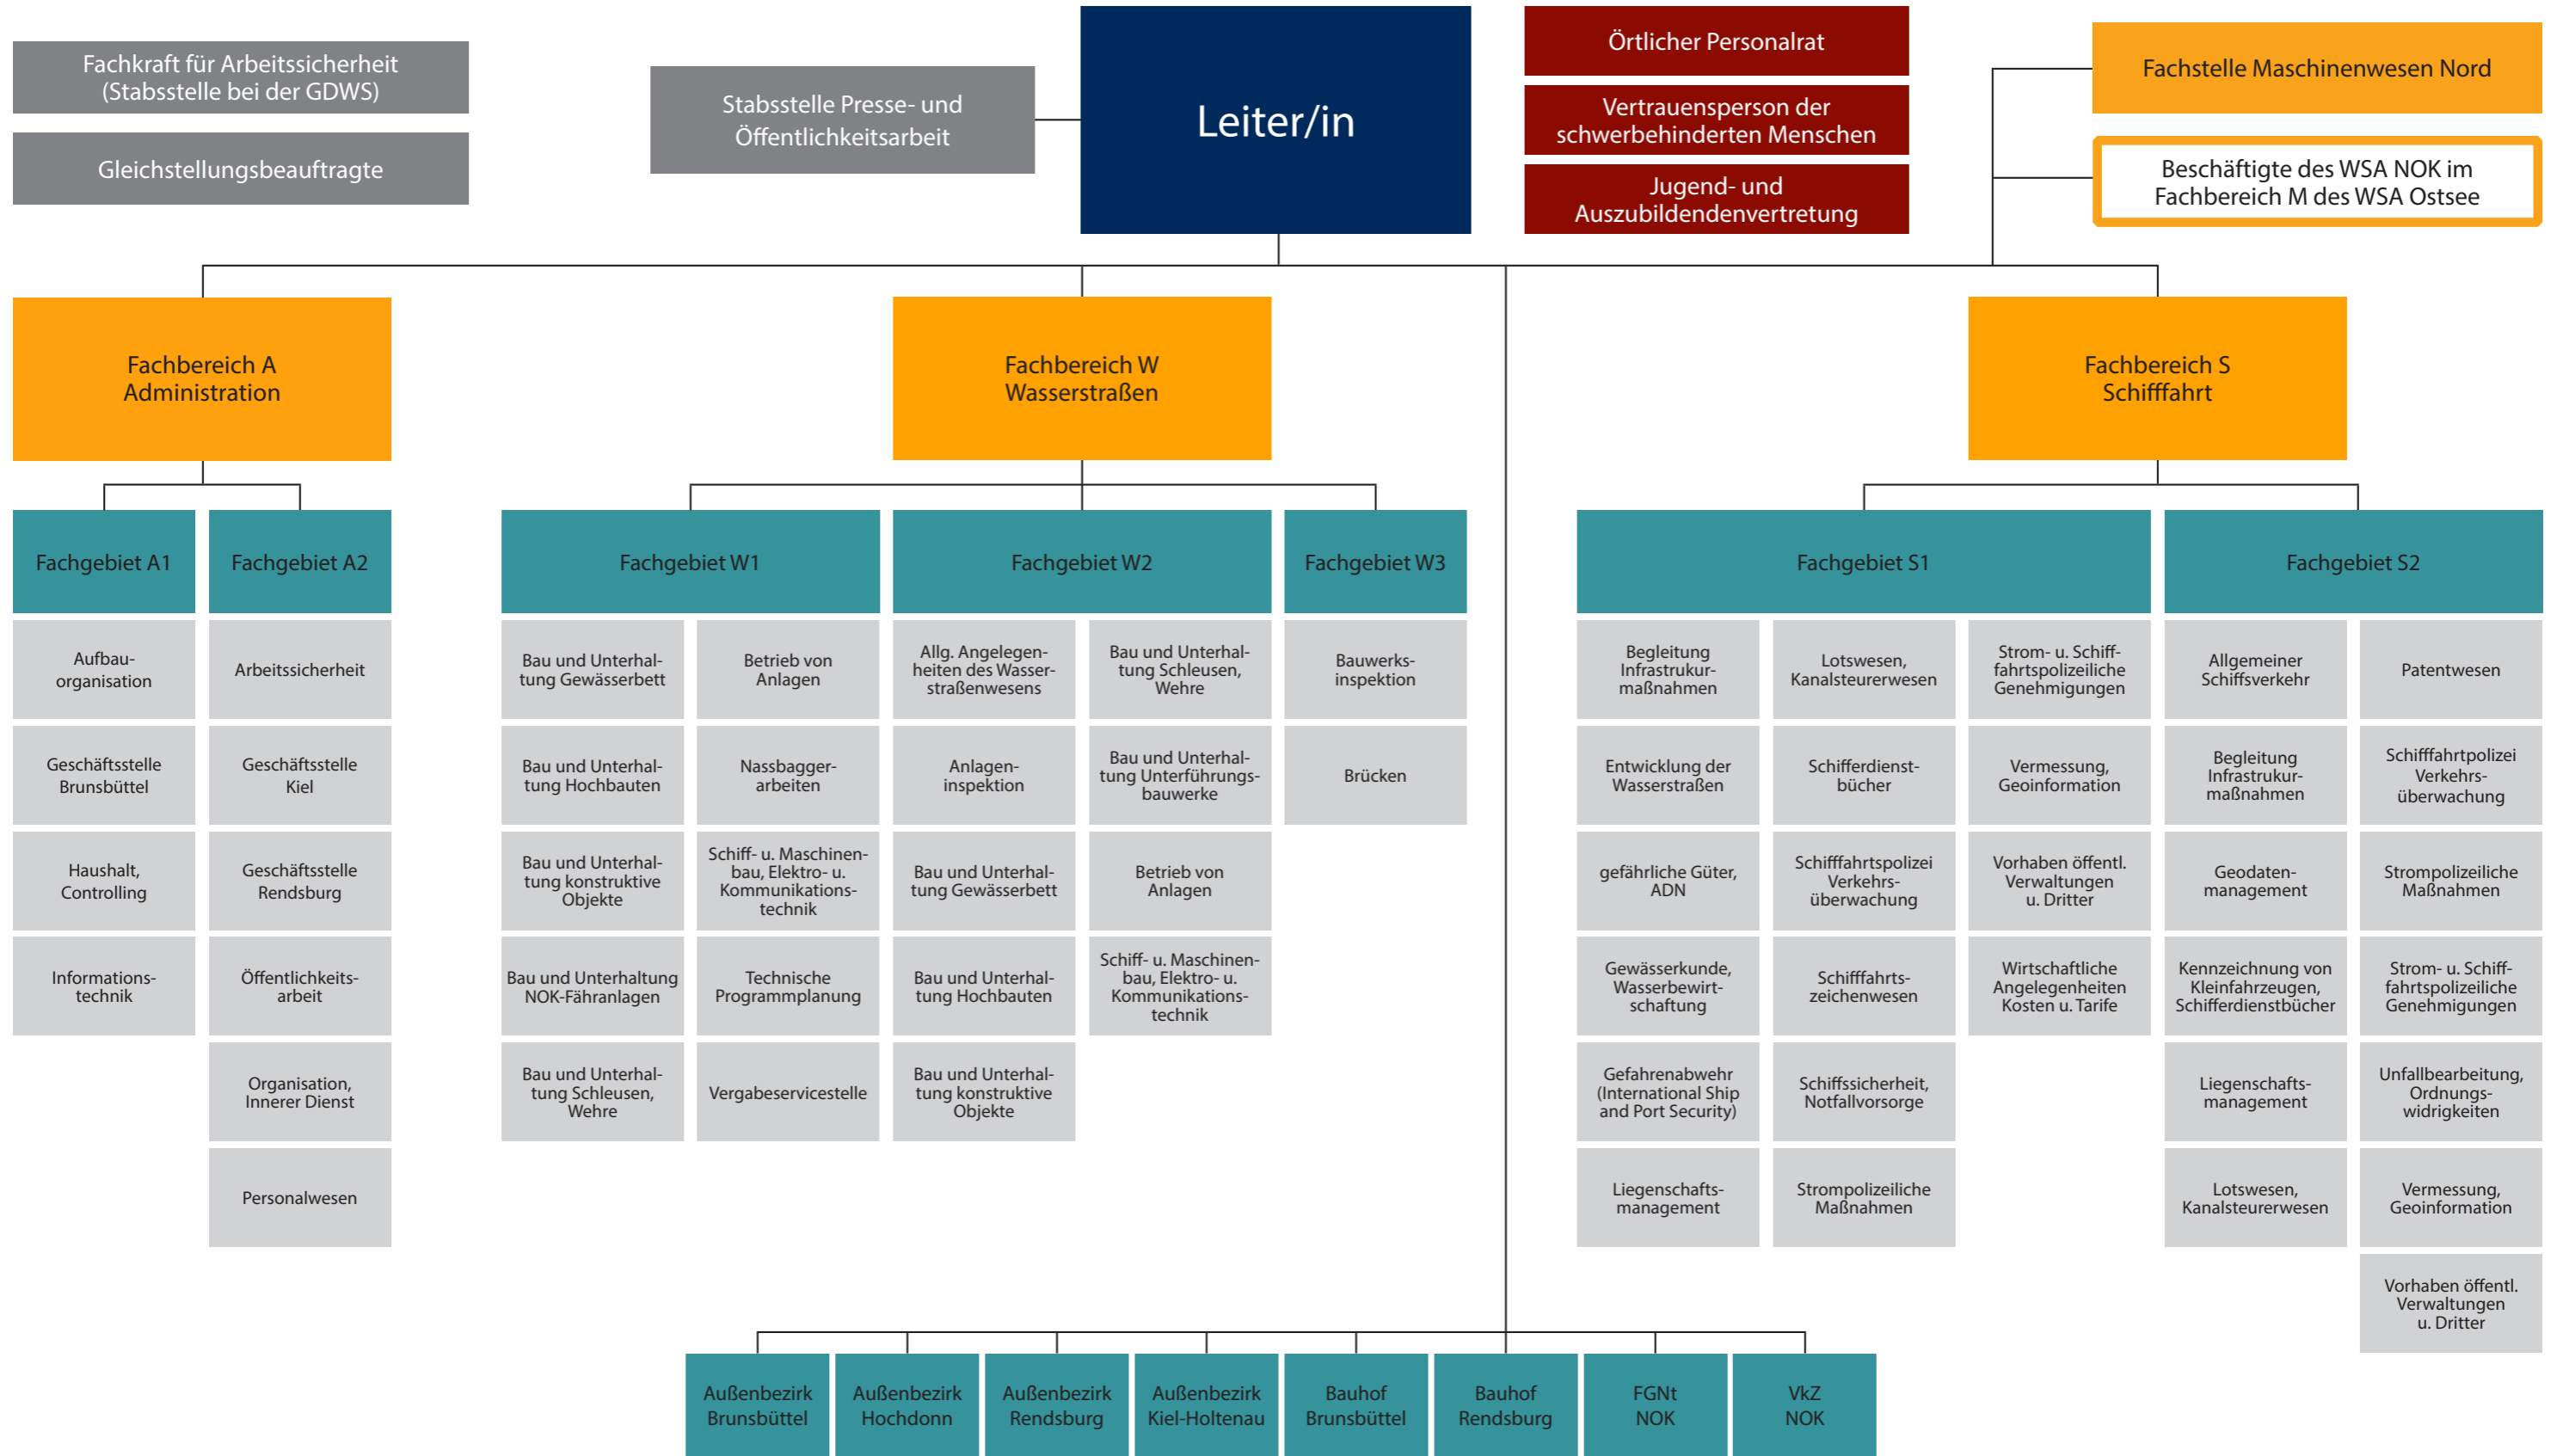

Organisationsplan des Wasserstraßen- und Schifffahrtsamtes Nord-Ostsee-Kanal

Legende:

- ADN = Verordnung über die Beförderung gefährlicher Güter auf Binnenwasserstraßen
- FGnt = Fachgruppe Nachrichtentechnik - Fachaufsicht bei/m Fbl/-in Maritime Verkehrstechnik beim WSA Ostsee
- GDWS = Generaldirektion Wasserstraßen und Schifffahrt
- NOK = Nord-Ostsee-Kanal
- VkZ = Verkehrszentrale

Wasserstraßen- und Schifffahrtsamt
 Nord-Ostsee-Kanal
 Brunsbüttel (Ostermoorer Str. 18, 25541 Brunsbüttel)
 Kiel-Holtenau (Schleuseninsel 2, 24159 Kiel)